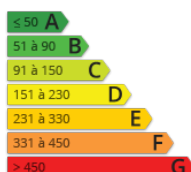

Notes de visites :

NC